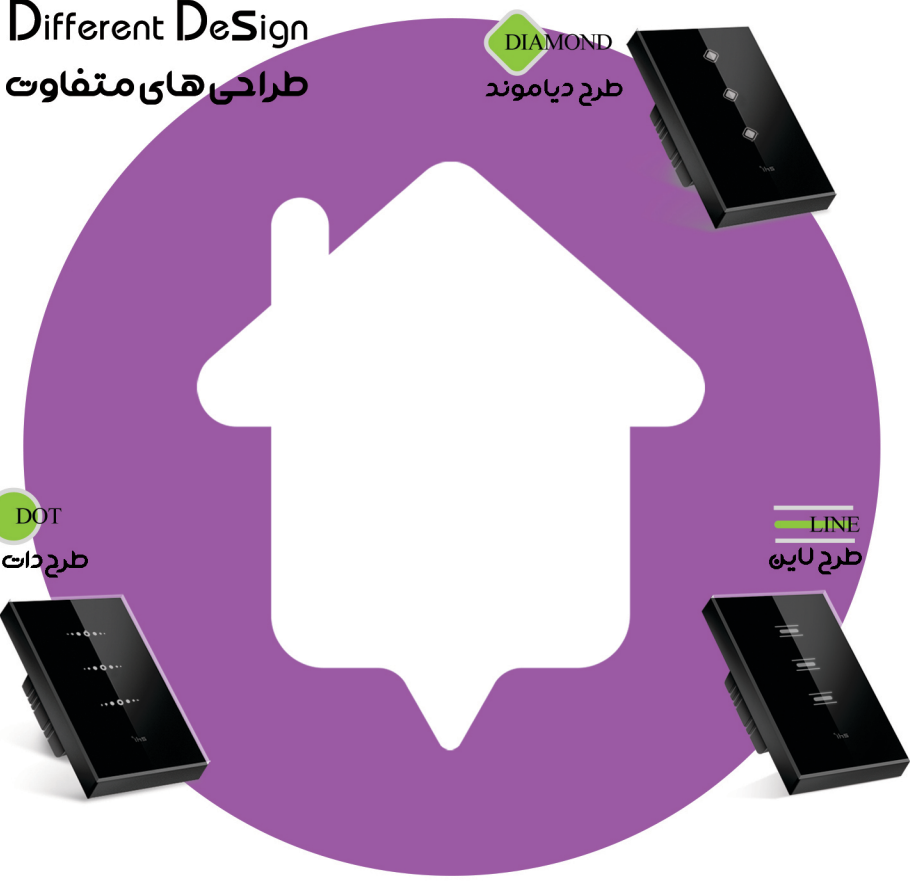

Different DeSign طراحی های متفاوت

- کلید پرده: قابل استفاده برای درب پارکینگ و شاتر
- کلید کولر: کنترل پمپ آب و سرعت کولر به صورت لمسی از روی کلید
- کلید ترموستاتیک: دارای سنسور برای سنجش دمای محیط
- کلید سرویس بهداشتی: قابلیت روشن کردن همزمان لامپ و فن با یک باز تاج کردن روشن ماندن فن به مدت ۵ دقیقه پس از خاموش کردن لامپ
- تمامی کلیدها دارای قابلیت مشترک: اجرای سناریو های متفاوت
- اتصال به تلفن همراه، تبلت، نمایشگر و... از داخل و خارج ساختمان